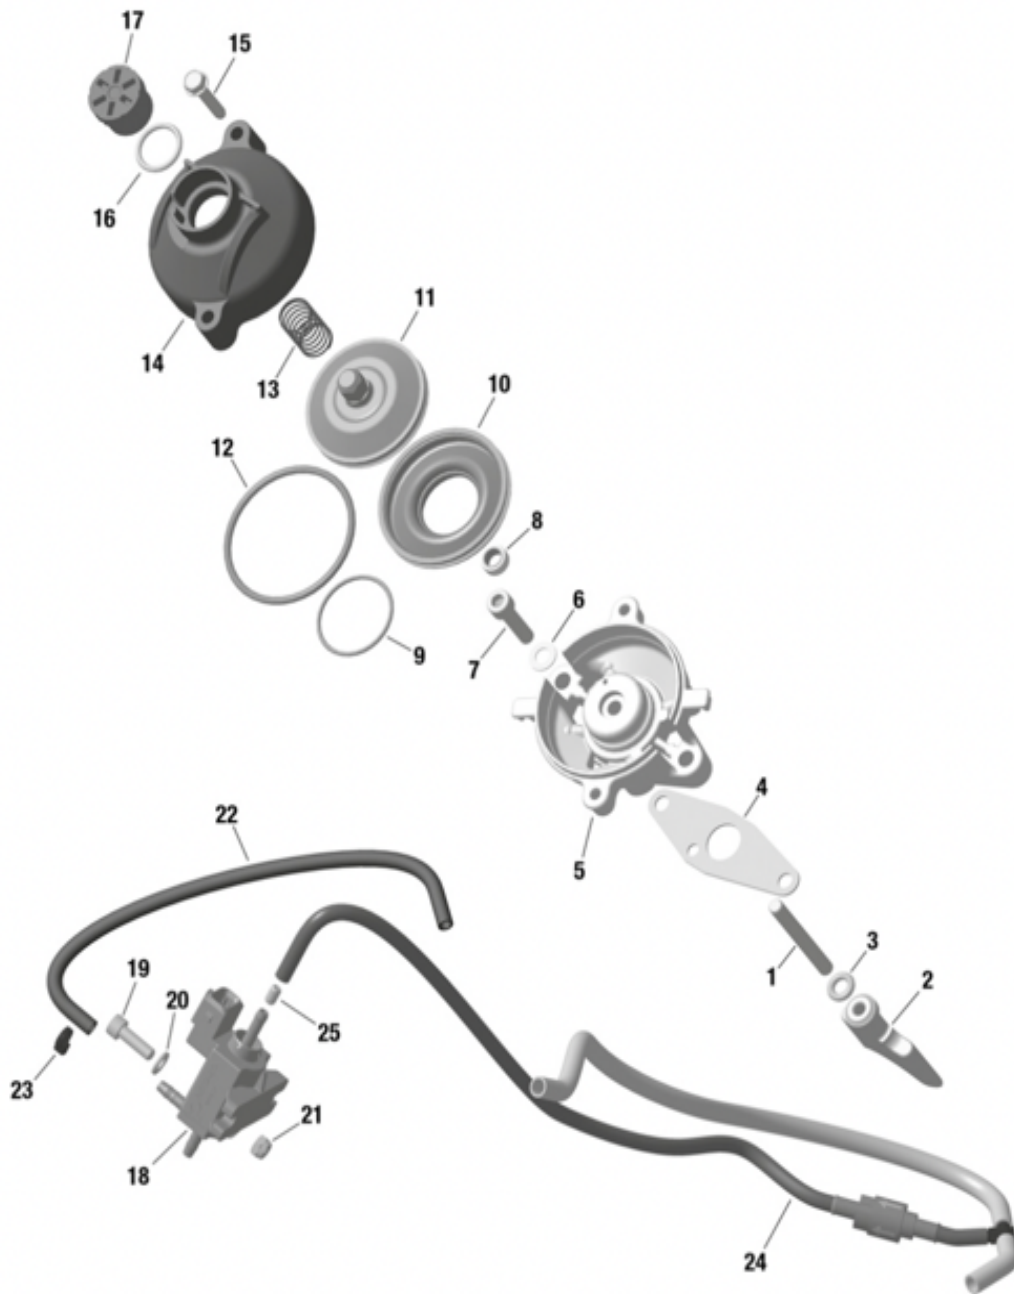

項目	料號	零售價
1	481260	8,500
1	441358	275
2	253725	1,455
2	253721	1,522
3	230261	95
4	250232	155
5	253385	2,617
6	845020	6
7	840866	23
8	930500	225
9	838255	86
10	260723	747
11	854440	779
12	939281	148
13	239952	193
14	911559	822
15	241271	40
16	430220	40
17	241220	419
18	664630	1,515
19	840514	19
20	927574	6
21	842032	19
22	660574	109
23	866718	3
24	651010	1,674
25	956305	197