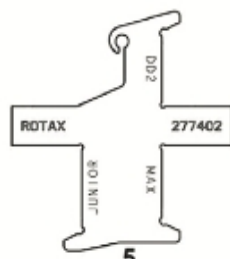

項目	料號	零售價
1	277381	816
2	276016	4,921
3	676010	1,999
4	676021	1,429
5	676030	1,112
6	676040	2,074
7	676035	3,335
8	877930	19,588
9	676052	22,840
10	251680	965
11	676205	904
12	276052	85,000
13	276070	2,224
14	277364	1,754
15	676110	954
16	297041	176
17	276110	3,742
18	297240	25

1

2

3

4

5

6

7

8

9

10

11

12

13

16

14

15