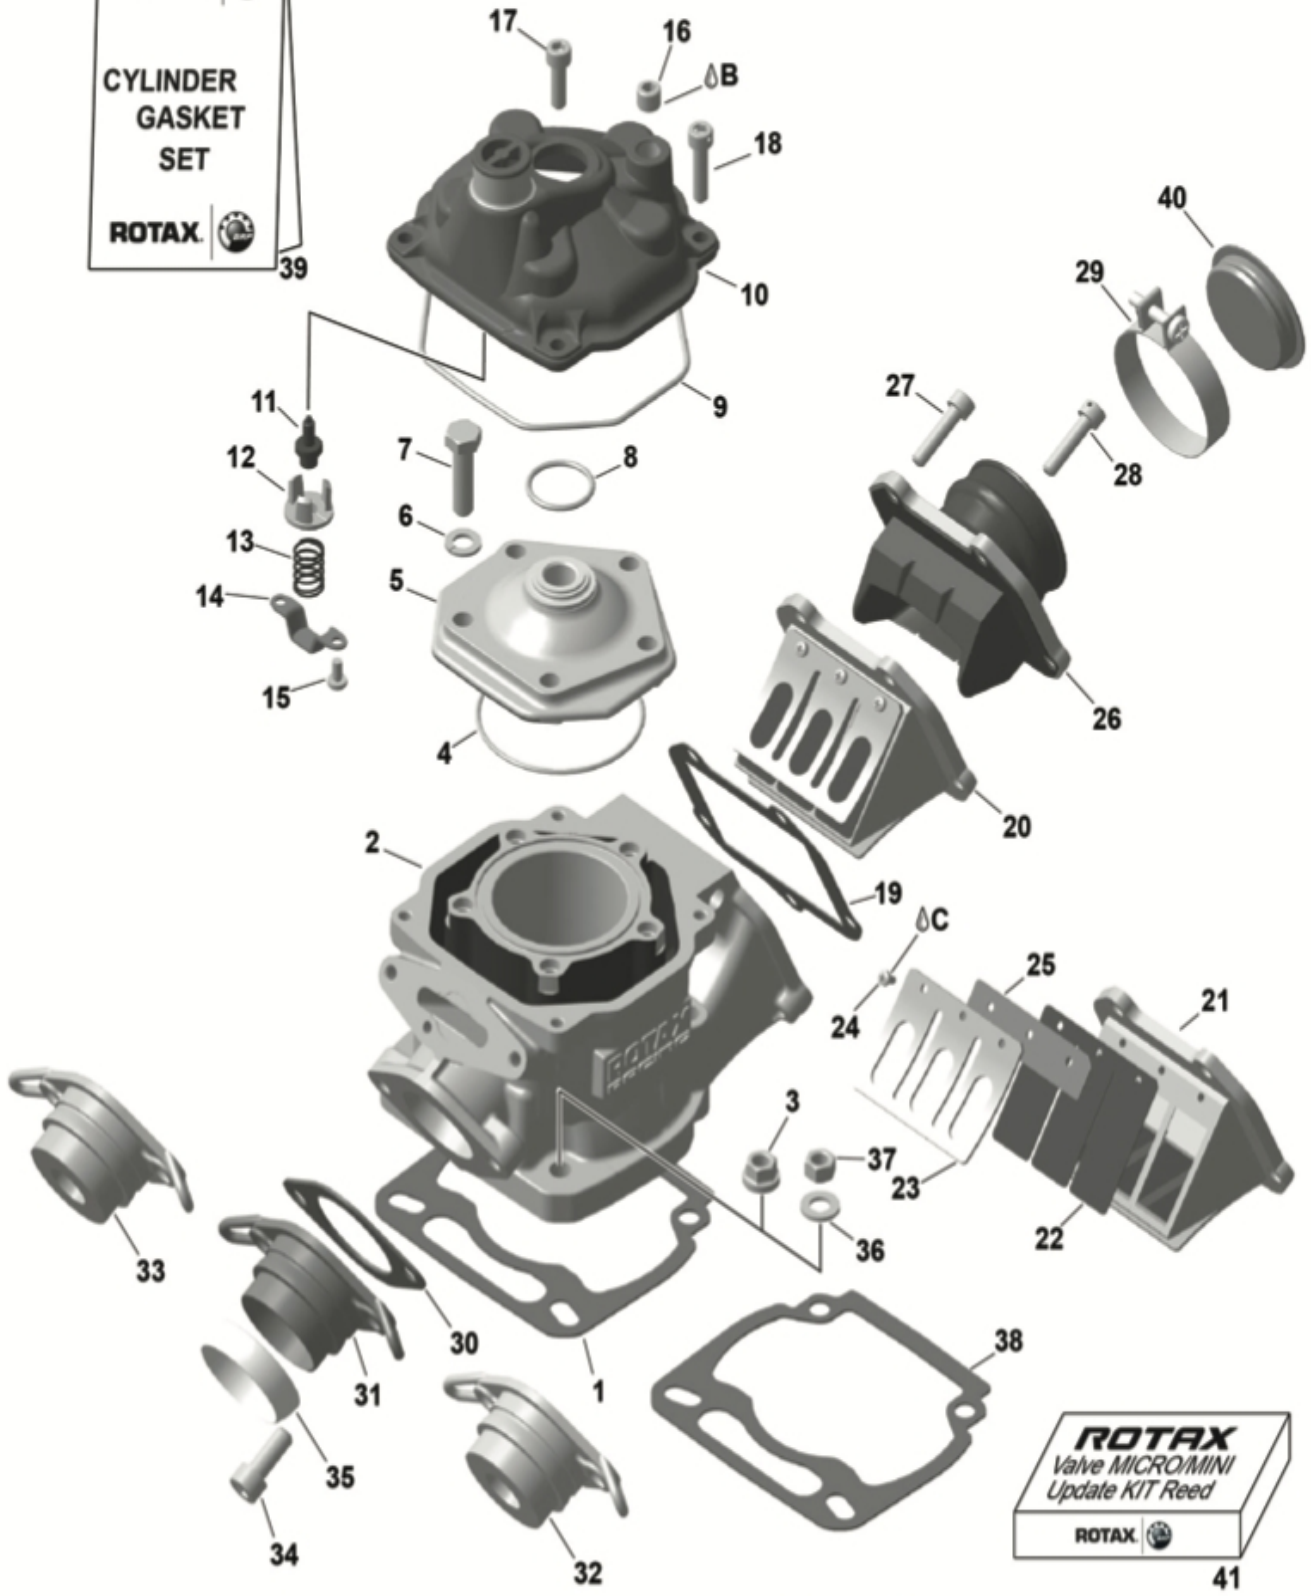

31

B ... LOCTITE 243  
 C ... LOCTITE 648  
 E ... LOCTITE ANTI SEIZE 15378  
 I ... LITHIUM-BASE GREASE  
 K ... MOLYKOTE 111

項目	料號	零售價
1	295915	24,900
2	632010	-
3	427572	85
4	230425	437
5	930675	437
6	832583	1,050
7	232291	732
8	232341	907
9	227280	180
10	940316	9
11	229380	134
12	230195	271
13	220515	1,143
14	xxx	-
15	xxx	-
16	229200	125
17	650494	268
18	241823	33
19	240373	42
20	232276	335
21	227945	44
22	294812	6,444
23	260772	1,700
24	840888	24
25	224094	244
26	940787	156
27	241387	144
28	241382	119
29	241925	132
30	960770	-
31	296160	2,412

B .... LOCTITE 243  
 C .... LOCTITE 648

項目	料號	零售價
1	650481	178
1	650482	178
1	650483	178
1	650480	178
1	431337	178
2	413530	21,500
2	413531	22,500
3	242707	166
4	250160	180
5	223386	4,249
6	945832	6
7	940487	42
8	430782	132
9	250280	169
10	613104	4,208
11	222125	623
12	222175	262
13	239950	146
14	222202	260
15	240196	54
16	641323	132
17	241935	19
18	641361	142
19	250523	202
20	224380	3,937
20	224389	2,166
20	224382	-
21	xxx	-
22	224431	609
23	xxx	-
24	240351	5
24	241035	12
25	224390	-
26	267916	2,769
27	840866	23
28	641361	142
29	251850	140
30	250271	180
31	273190	1,256
32	273196	1,680
33	273192	1,680
34	240072	24
35	450360	624
36	250315	30
37	942674	76
38	626420	1,616
39	296161	1,742
40	860891	70
41	281551	603

1

2

3

4

5

6

7

8

9

10

11

12

13

16

14

15