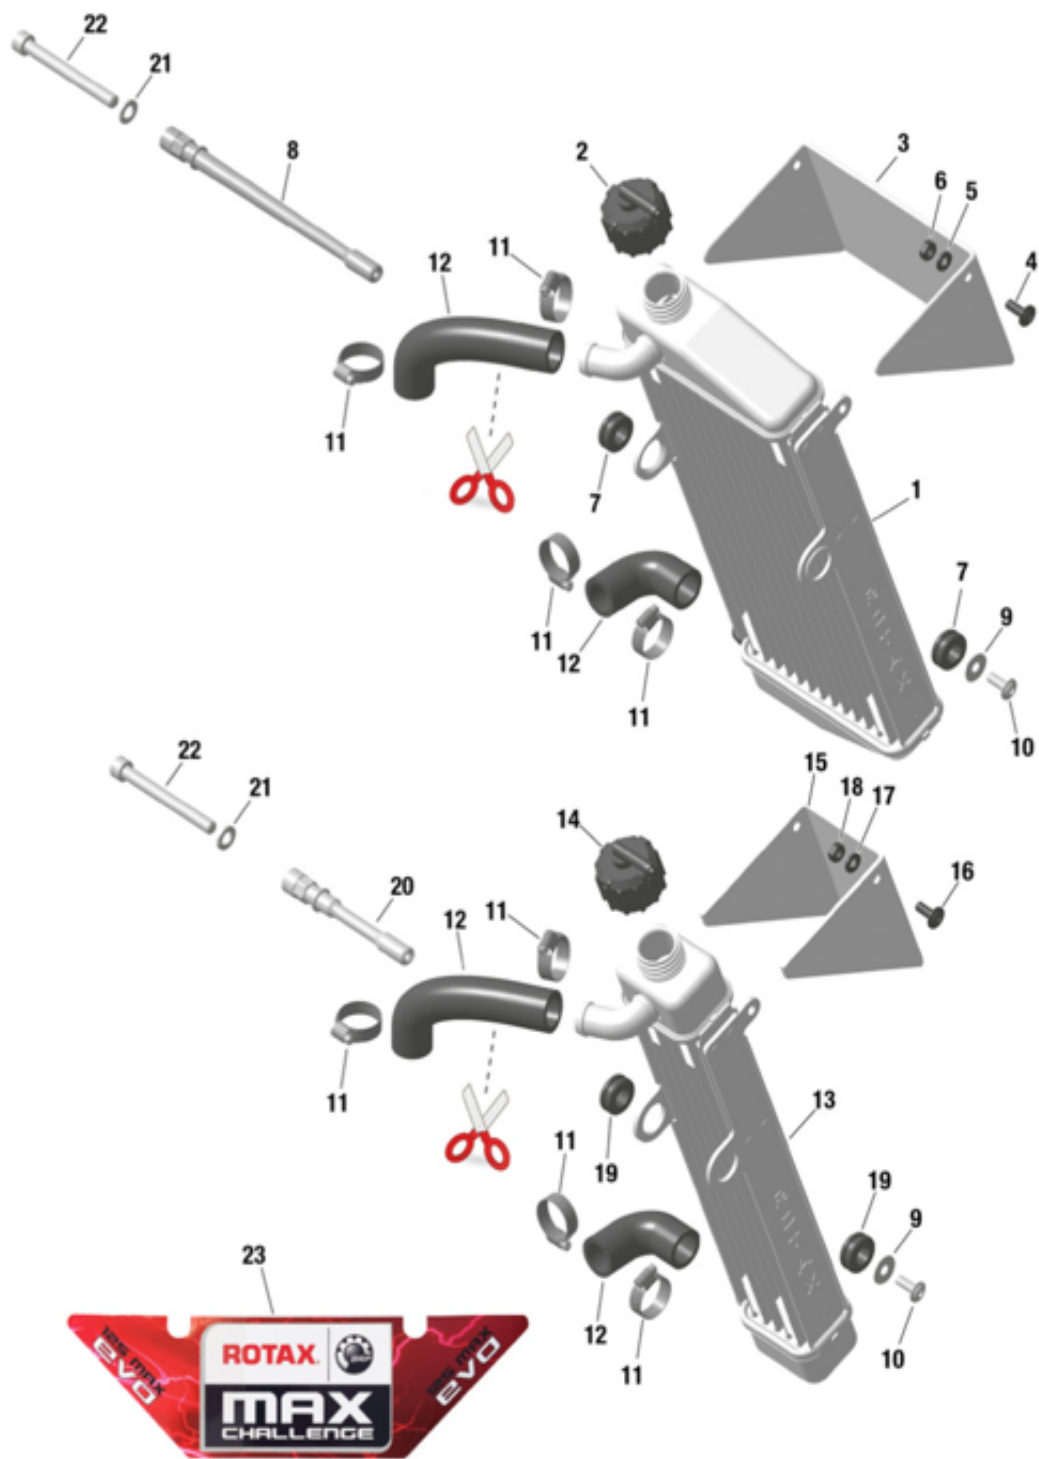

項目	料號	零售價
1	295928	12,300
2	222750	1,179
3	201220	1,344
4	440751	42
5	244211	9
6	842041	19
7	660440	83
8	651690	1,114
9	827307	44
10	440761	42
11	951870	111
12	222746	449
13	295923	8,426
14	222750	1,179
15	201222	1,174
16	440751	42
17	244211	9
18	842041	19
19	660440	83
20	841832	33
20	651695	936
21	945832	6
22	582920	599
23	582922	748