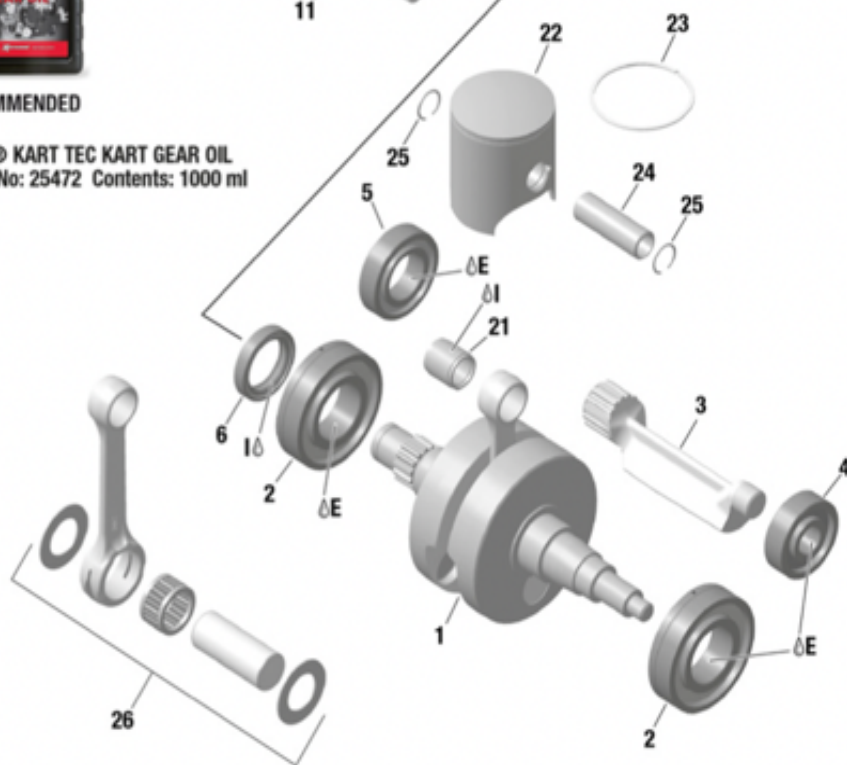

31

B ... LOCTITE 243  
 C ... LOCTITE 648  
 E ... LOCTITE ANTI SEIZE 15378  
 I ... LITHIUM-BASE GREASE  
 K ... MOLYKOTE 111

項目	料號	零售價
1	295915	24,900
2	632010	-
3	427572	85
4	230425	437
5	930675	437
6	832583	1,050
7	232291	732
8	232341	907
9	227280	180
10	940316	9
11	229380	134
12	230195	271
13	220515	1,143
14	xxx	-
15	xxx	-
16	229200	125
17	650494	268
18	241823	33
19	240373	42
20	232276	335
21	227945	44
22	294812	6,444
23	260772	1,700
24	840888	24
25	224094	244
26	940787	156
27	241387	144
28	241382	119
29	241925	132
30	960770	-
31	296160	2,412

RECOMMENDED

XPS® KART TEC KART GEAR OIL  
Part No: 25472 Contents: 1000 ml

E .... LOCTITE ANTI SEIZE 15378  
I .... LITHIUM-BASE GREASE

項目	料號	零售價
1	685098	18,500
2	xxx	-
3	237948	3,344
4	xxx	-
5	xxx	-
6	xxx	-
7	430460	86
8	234435	2,176
9	635850	737
10	945664	30
11	827590	54
12	232732	40
13	234415	695
14	xxx	-
15	634035	691
16	650476	303
17	211875	2,977
18	230415	33
19	840866	23
20	840888	24
21	932027	1,217
22	295509	4,500
22	295510	4,500
22	295511	4,500
22	295512	4,500
22	295513	4,500
22	295514	4,500
22	295515	4,500
23	215548	1,908
24	216135	786
25	945635	38
26	685011	12,250

1

2

3

4

5

6

7

8

9

10

11

12

13

16

14

15