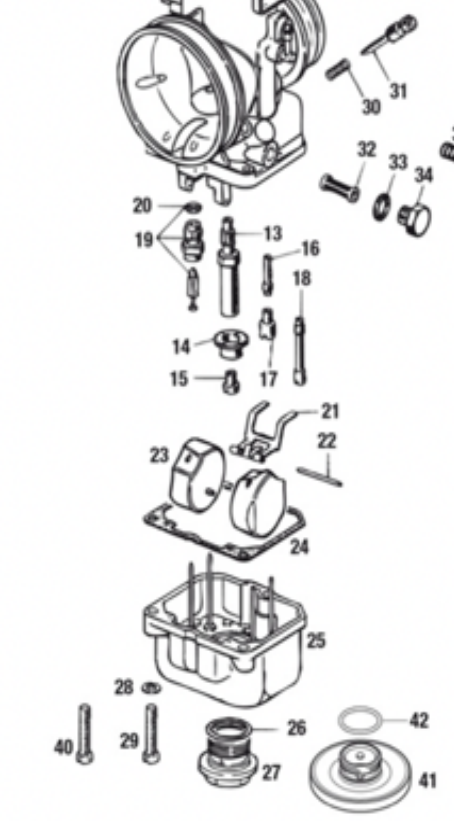

Nadelposition

項目	料號	零售價
1	295060	14,500
2	262031	6,595
3	261192	521
4	245630	67
5	261270	580
6	239885	370
7	261427	1,114
8	xxx	-
9	xxx	-
10	xxx	-
11	xxx	-
12	xxx	-
13	262042	1,288
14	261550	198
15	281474	911
15	281476	-
15	281479	1,914
15	282991	2,776
15	281473	911
15	281472	1,090
15	281471	1,090
15	281470	1,090
15	282991	2,776
16	281885	1,048
17	281882	1,048
18	261895	270
19	261880	1,448
20	xxx	-
21	261290	811
22	229271	212
23	268032	671
23	268031	671
23	268030	671