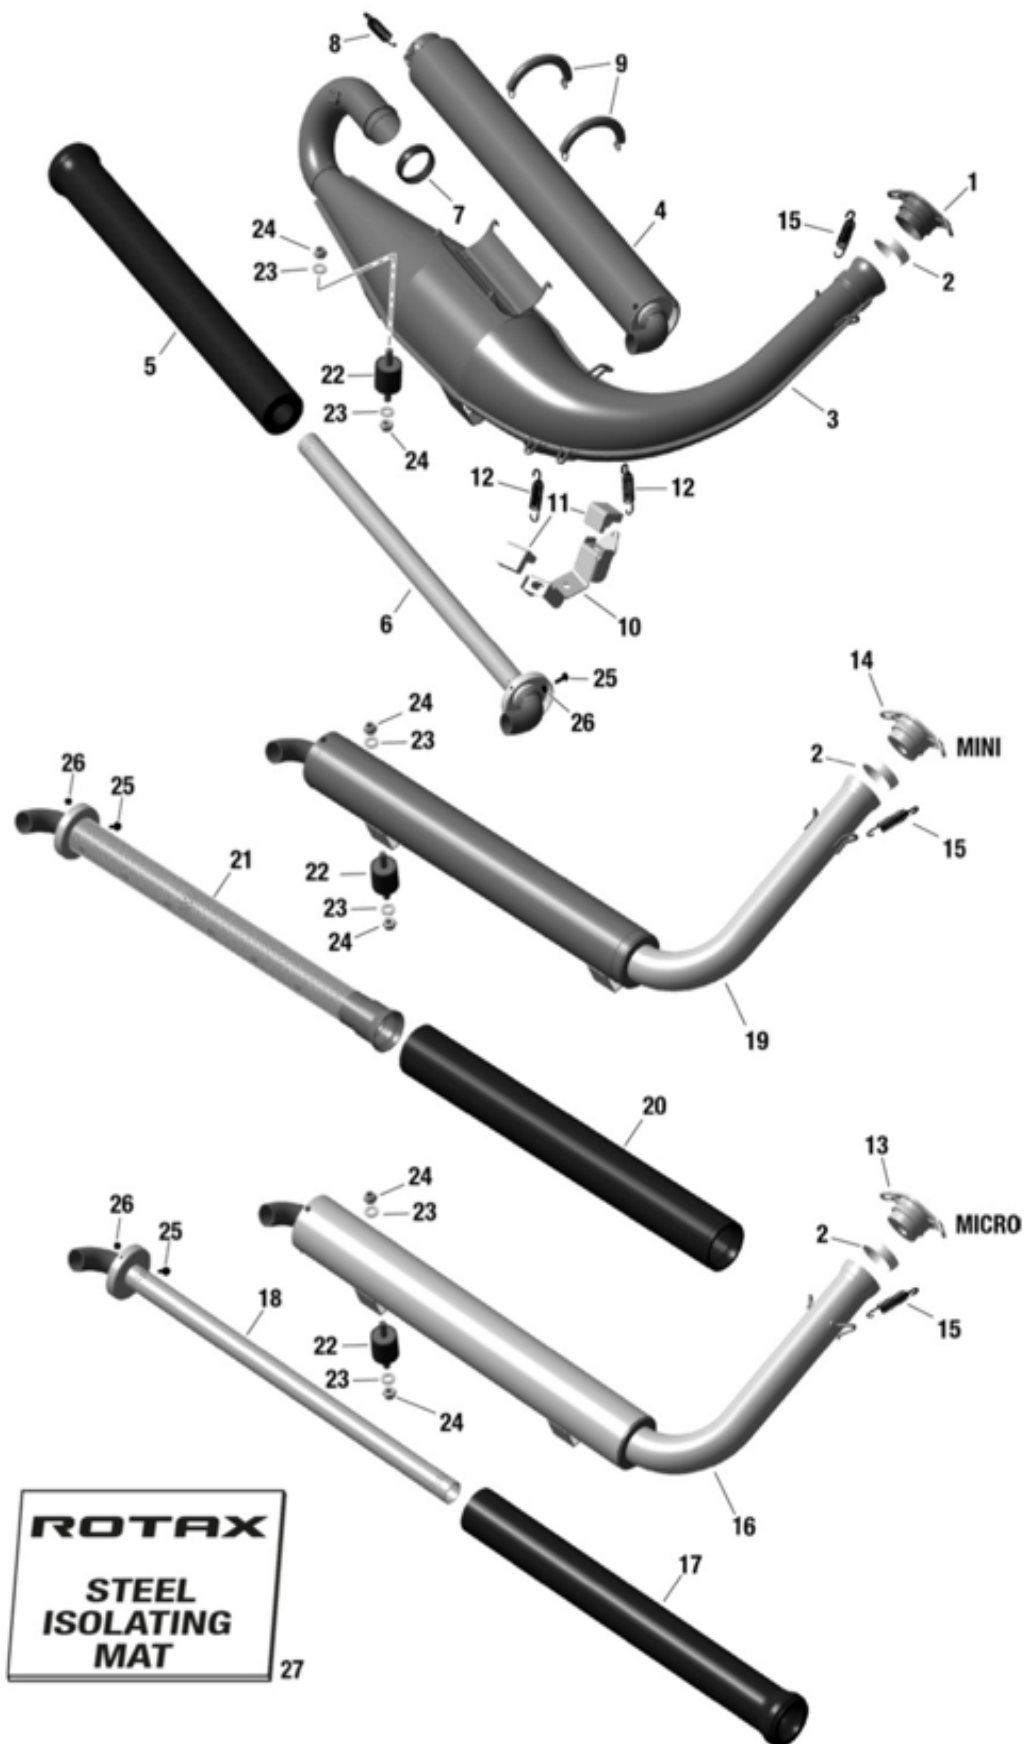

項目	料號	零售價
1	xxx	-
2	xxx	-
3	273078	15,500
3	273200	10,500
4	273220	7,932
5	297982	612
6	273210	2,254
7	450360	624
8	938798	251
9	238945	187
10	651071	1,442
11	201720	245
12	938798	251
13	273192	1,680
14	273196	1,680
15	938798	251
16	273136	11,010
17	297982	612
18	273212	2,492
19	273137	12,169
20	297985	541
21	273211	4,082
22	660920	376
23	250313	24
24	942031	40
25	440292	31
26	242538	46
27	297983	1,331