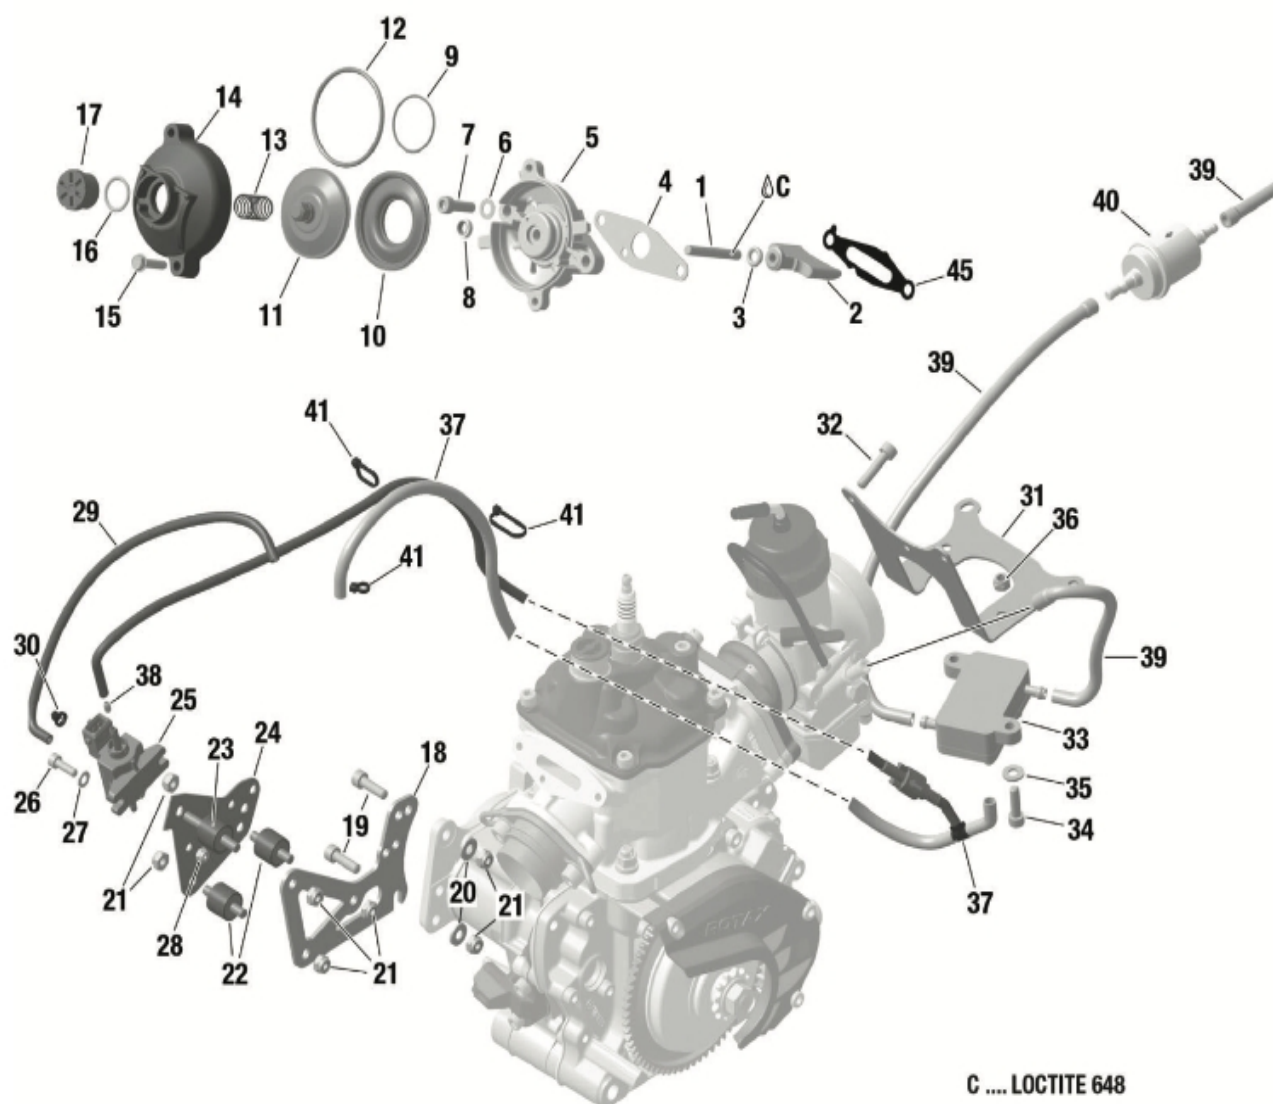

C .... LOCTITE 648