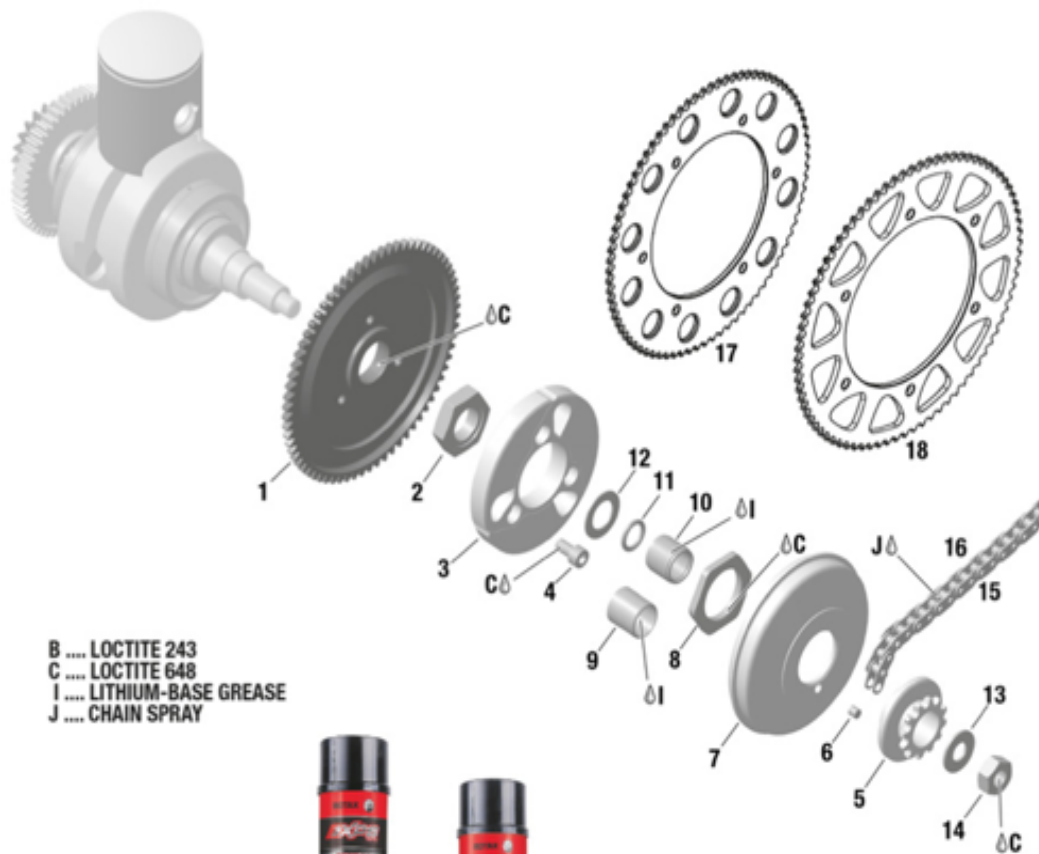

C .... LOCTITE 648

項目	料號	零售價
1	441358	275
2	253721	1,522
2	253725	1,455
3	230261	95
4	250523	202
5	253385	2,617
6	845020	6
7	840866	23
8	930500	225
9	838255	86
10	260723	747
11	854440	779
12	939281	148
13	239952	193
14	911559	822
15	241271	40
16	430220	40
17	241220	419
18	651935	813
19	241935	19
20	244211	9
21	842041	19
22	660522	325
23	660520	325
24	651925	521
25	664630	1,515
26	840514	19
27	927574	6
28	842032	19
29	660574	109
30	866718	3
31	xxx	-
32	xxx	-
33	xxx	-
34	241935	19
35	244211	9
36	842041	19
37	651010	1,674
38	956305	197
39	xxx	-
40	274161	363
41	866714	5
42	281377	28,000
43	281377	28,000
44	281557	13,900
45	251336	85

15

16

- B .... LOCTITE 243
- C .... LOCTITE 648
- I .... LITHIUM-BASE GREASE
- J .... CHAIN SPRAY

**RECOMMENDED**

- XPS® KART TEC WHITE CHAIN SPRAY  
Part No: 25112 Contents: 500 ml
- XPS® KART TEC SYNTHETIC CHAIN SPRAY  
Part No: 25108 Contents: 500 ml