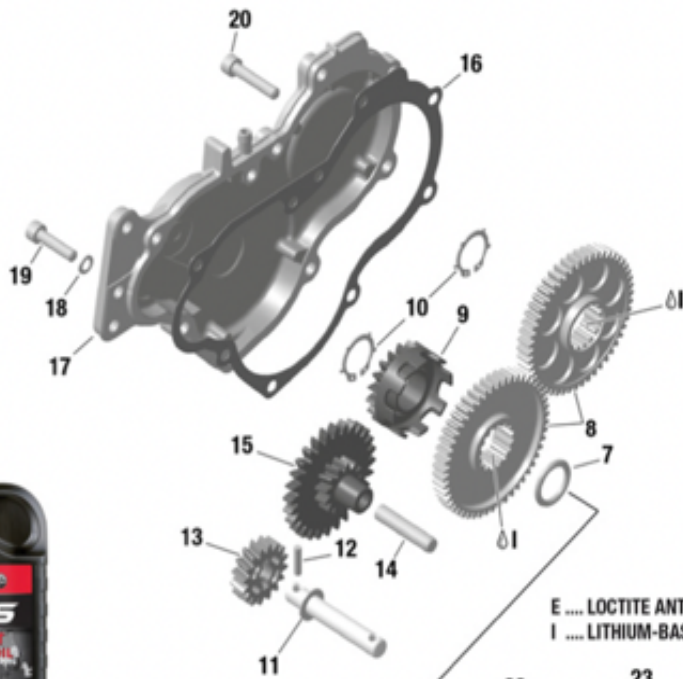

# ILLUSTRATED PARTS CATALOGUE

**125 SENIOR MAX EVO**  
**125 JUNIOR MAX EVO**  
**125 MINI MAX EVO**  
**125 MICRO MAX EVO**

KART ED. 04/2024  
ROTAX-KART.COM

**ROTAX**   
**ENGINE**  
**GASKET**  
**SET**  
**ROTAX** 

31

B ... LOCTITE 243  
 C ... LOCTITE 648  
 E ... LOCTITE ANTI SEIZE 15378  
 I ... LITHIUM-BASE GREASE  
 K ... MOLYKOTE 111

項目	料號	零售價
1	295915	24,900
2	632010	-
3	427572	85
4	230425	437
5	930675	437
6	832583	1,050
7	232291	732
8	232341	907
9	227280	180
10	940316	9
11	229380	134
12	230195	271
13	220515	1,143
14	xxx	-
15	xxx	-
16	229200	125
17	650494	268
18	241823	33
19	240373	42
20	232276	335
21	227945	44
22	294812	6,444
23	260772	1,700
24	840888	24
25	224094	244
26	940787	156
27	241387	144
28	241382	119
29	241925	132
30	960770	-
31	296160	2,412

RECOMMENDED

XPS® KART TEC KART GEAR OIL  
Part No: 25472 Contents: 1000 ml

E .... LOCTITE ANTI SEIZE 15378  
I .... LITHIUM-BASE GREASE

項目	料號	零售價
1	685098	18,500
2	xxx	-
3	237948	3,344
4	xxx	-
5	xxx	-
6	xxx	-
7	430460	86
8	234435	2,176
9	635850	737
10	945664	30
11	827590	54
12	232732	40
13	234415	695
14	xxx	-
15	634035	691
16	650476	303
17	211875	2,977
18	230415	33
19	840866	23
20	840888	24
21	932027	1,217
22	295509	4,500
22	295510	4,500
22	295511	4,500
22	295512	4,500
22	295513	4,500
22	295514	4,500
22	295515	4,500
23	215548	1,908
24	216135	786
25	945635	38
26	685011	12,250