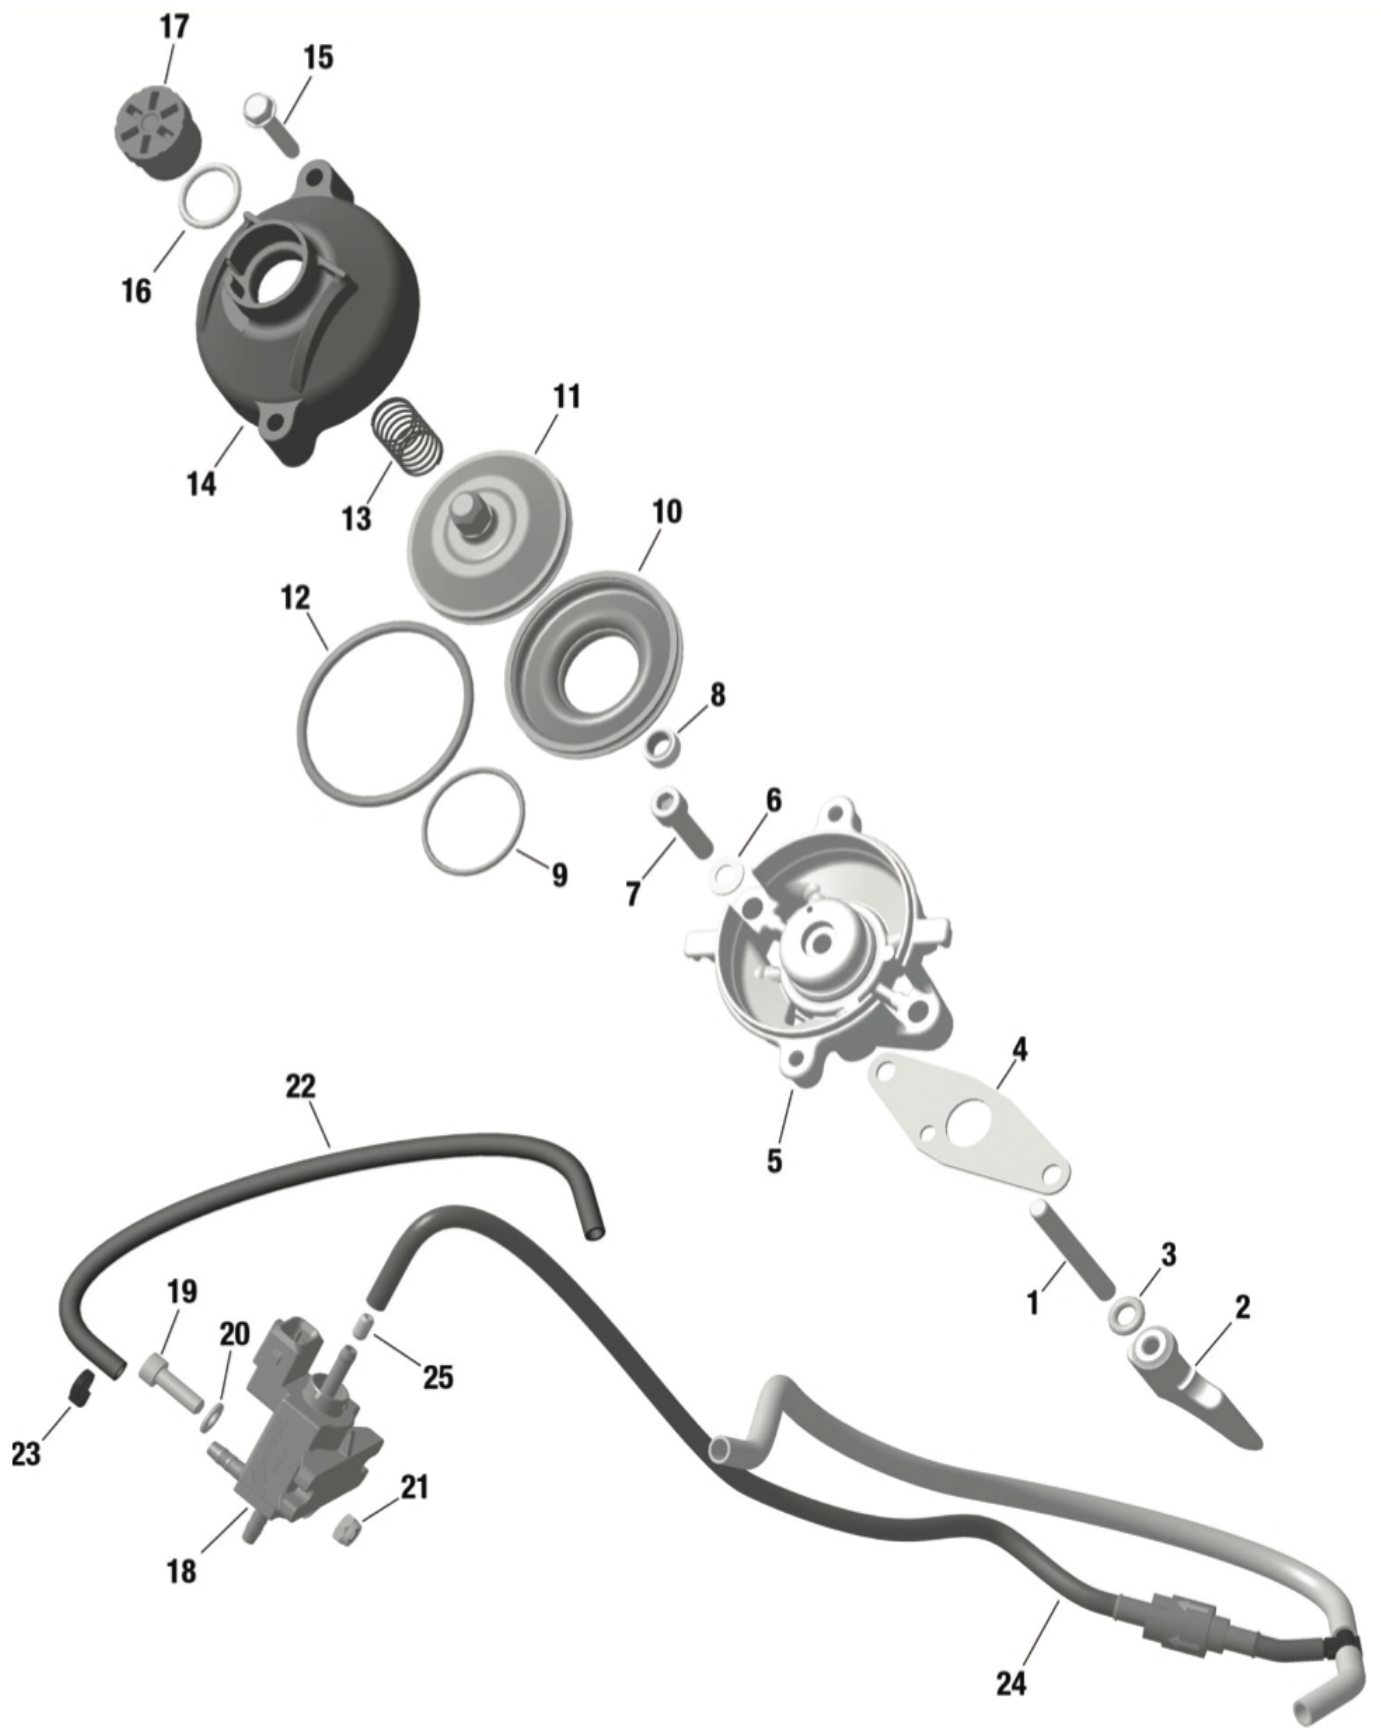

項目	料號	零售價
1	441358	275
1	481260	8,500
2	253725	1,455
2	253721	1,522
3	230261	95
4	250232	155
5	253385	2,617
6	845020	6
7	840866	23
8	930500	225
9	838255	86
10	260723	747
11	854440	779
12	939281	148
13	239952	193
14	911559	822
15	241271	40
16	430220	40
17	241220	419
18	664630	1,515
19	840514	19
20	927574	6
21	842032	19
22	660575	102
23	866718	3
24	651010	1,674
25	956305	197