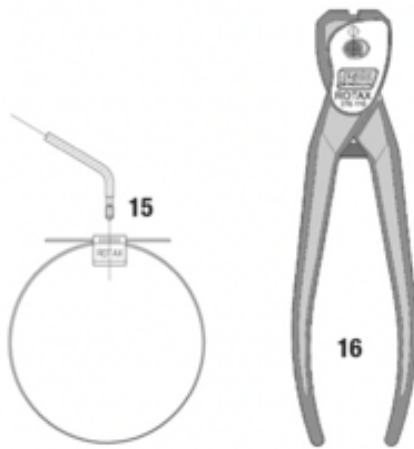

項目	料號	零售價
1	277381	816
2	676022	4,360
3	676030	1,112
4	676032	1,354
5	676021	1,429
6	676035	3,335
7	676202	904
8	877930	19,588
9	676052	22,840
10	251680	965
11	276052	85,000
12	276016	4,921
13	276070	2,224
14	676110	954
15	297041	176
16	276110	1,703
17	297240	25