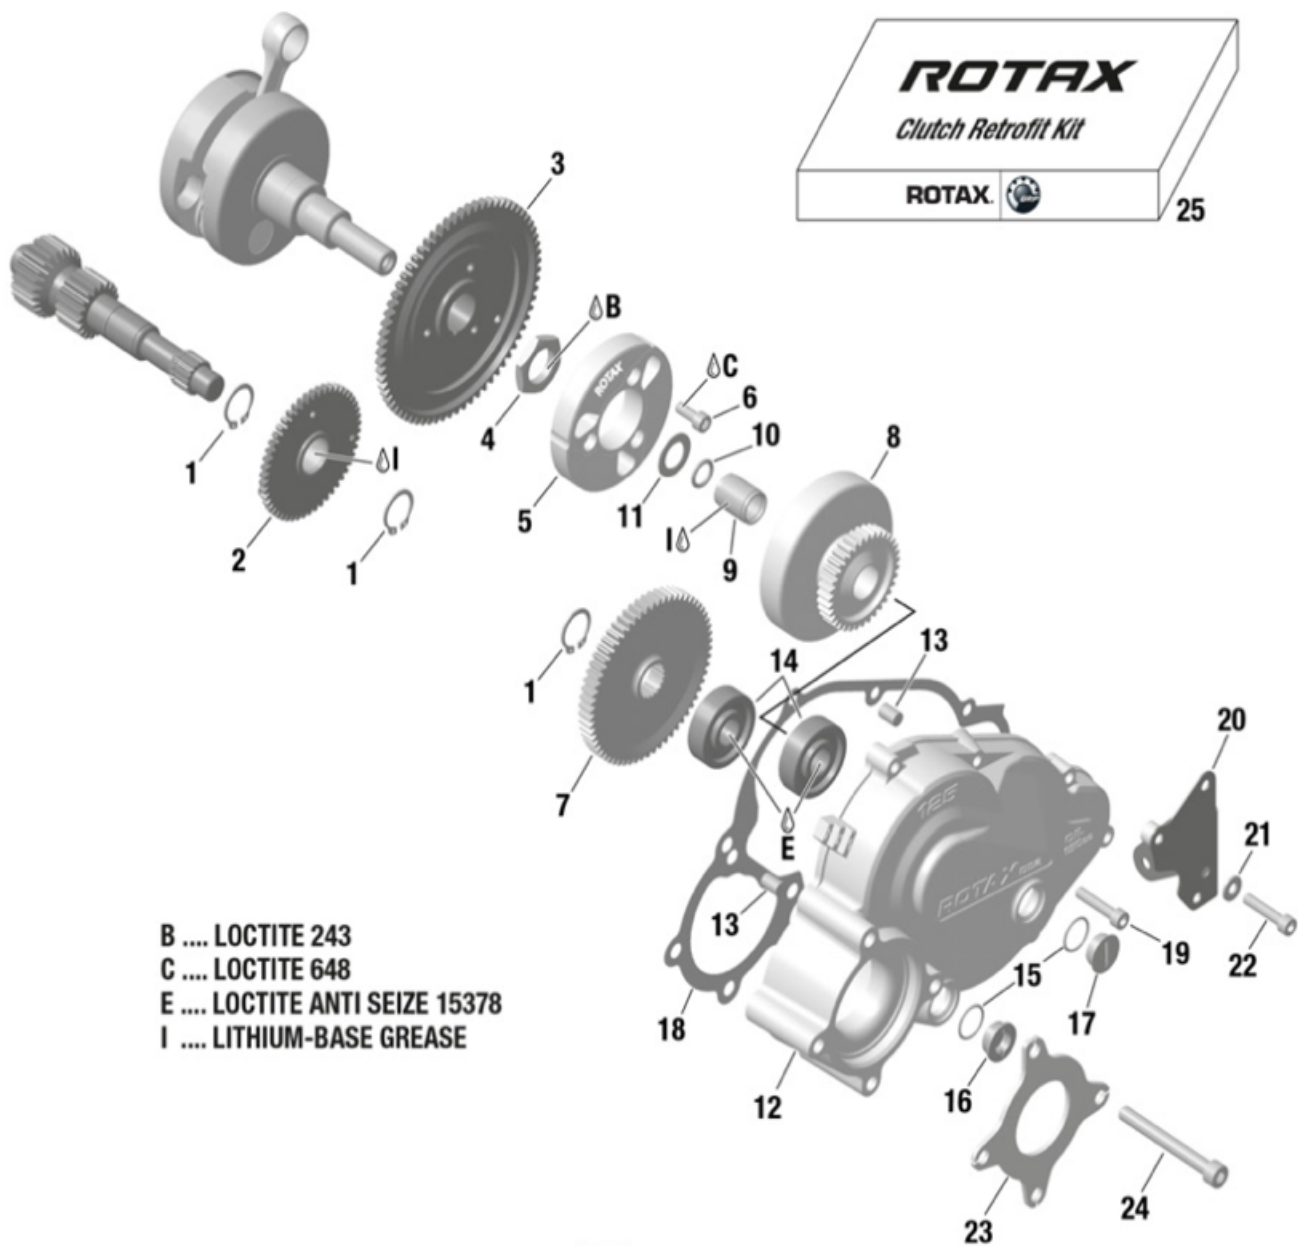

項目	料號	零售價
1	945664	30
2	635749	4,479
3	434844	8,523
4	242873	256
5	659905	6,513
6	640901	30
7	435541	3,618
7	435542	3,618
7	435543	3,618
7	435544	3,618
7	435545	3,618
7	435546	3,618
7	435547	3,618
8	659920	4,443
8	659922	4,443
8	659923	4,443
8	659924	4,443
8	659926	4,443
8	659927	4,443
8	659928	4,443
9	632410	869
10	950815	70
11	927057	134
12	610643	10,832
13	632014	83
14	232291	732
15	250890	65
16	240820	168
17	241800	112
18	630512	411
19	840888	24
20	651056	660
21	244211	9
22	241956	24
23	251335	602
24	841991	63
25	281723	17,300