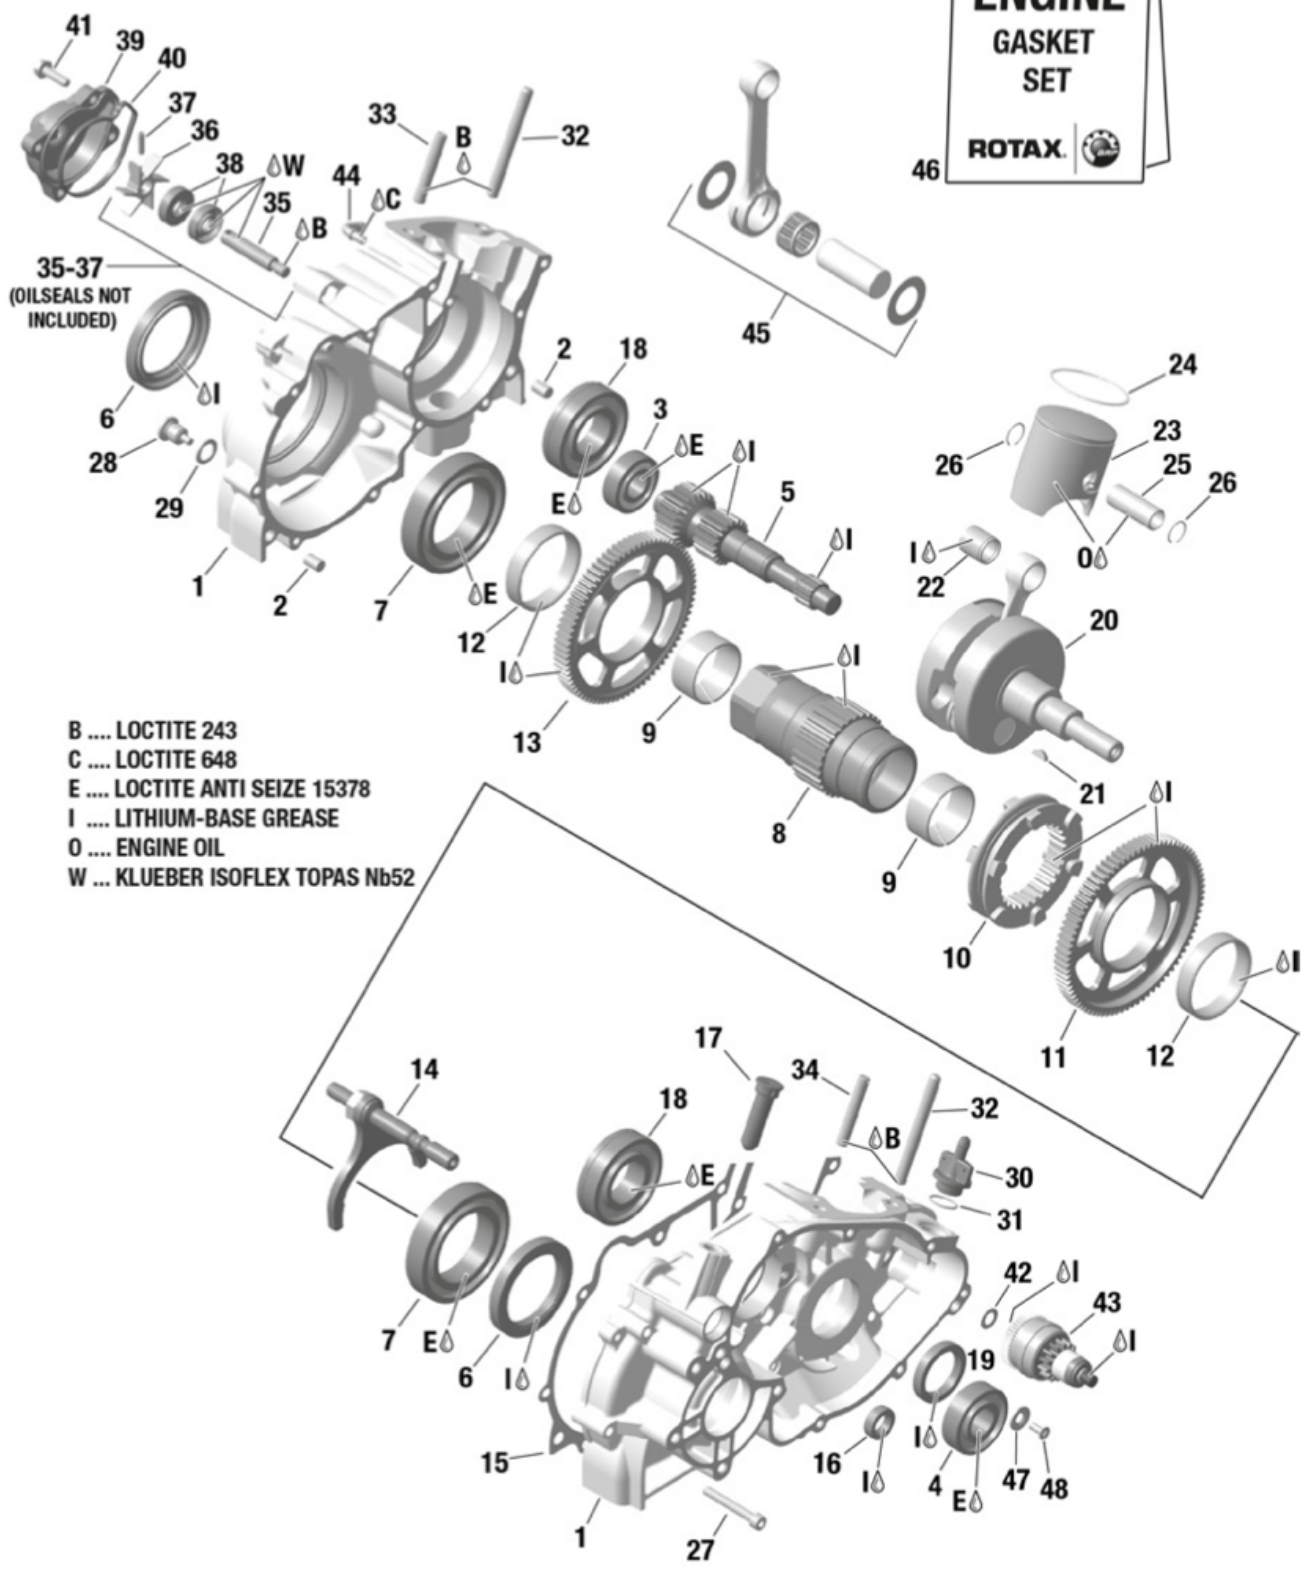

ROTAX®

ILLUSTRATED PARTS CATALOGUE

125 DD2 MAX EVO

ROTAX 

**ENGINE
GASKET
SET**

ROTAX 

35-37
(OILSEALS NOT INCLUDED)

- B LOCTITE 243
- C LOCTITE 648
- E LOCTITE ANTI SEIZE 15378
- I LITHIUM-BASE GREASE
- O ENGINE OIL
- W ... KLUEBER ISOFLEX TOPAS Nb52

B LOCTITE 243
C LOCTITE 648

項目	料號	零售價
1	650483	178
1	650482	178
1	650481	178
1	650480	178
1	431337	178
2	613932	-
2	613934	22,500
3	242707	166
4	250160	180
5	223386	4,249
6	945832	6
7	940487	42
8	430782	132
9	250280	169
10	613104	4,208
11	241237	31
12	641361	142
13	641323	132
14	222125	623
15	222175	262
16	239950	146
17	222202	260
18	240196	54
19	250523	202
20	224389	2,166
20	224380	3,937
21	xxx	-
22	224431	609
23	xxx	-
24	240351	5
24	241035	12
25	267411	2,769
26	641361	142
27	840866	23
28	251850	140
29	250271	180
30	273190	1,256
31	450360	624
32	240072	24
33	296161	1,742
34	860891	70

C LOCTITE 648

項目	料號	零售價
1	441358	275
2	253725	1,455
2	253721	1,522
3	230261	95
4	250232	155
5	253385	2,617
6	845020	6
7	840866	23
8	930500	225
9	838255	86
10	260723	747
11	854440	779
12	939281	148
13	239952	193
14	911559	822
15	241271	40
16	430220	40
17	241220	419
18	247980	310
19	651067	813
20	841567	23
21	842041	19

1

2

3

4

5

6

7

8