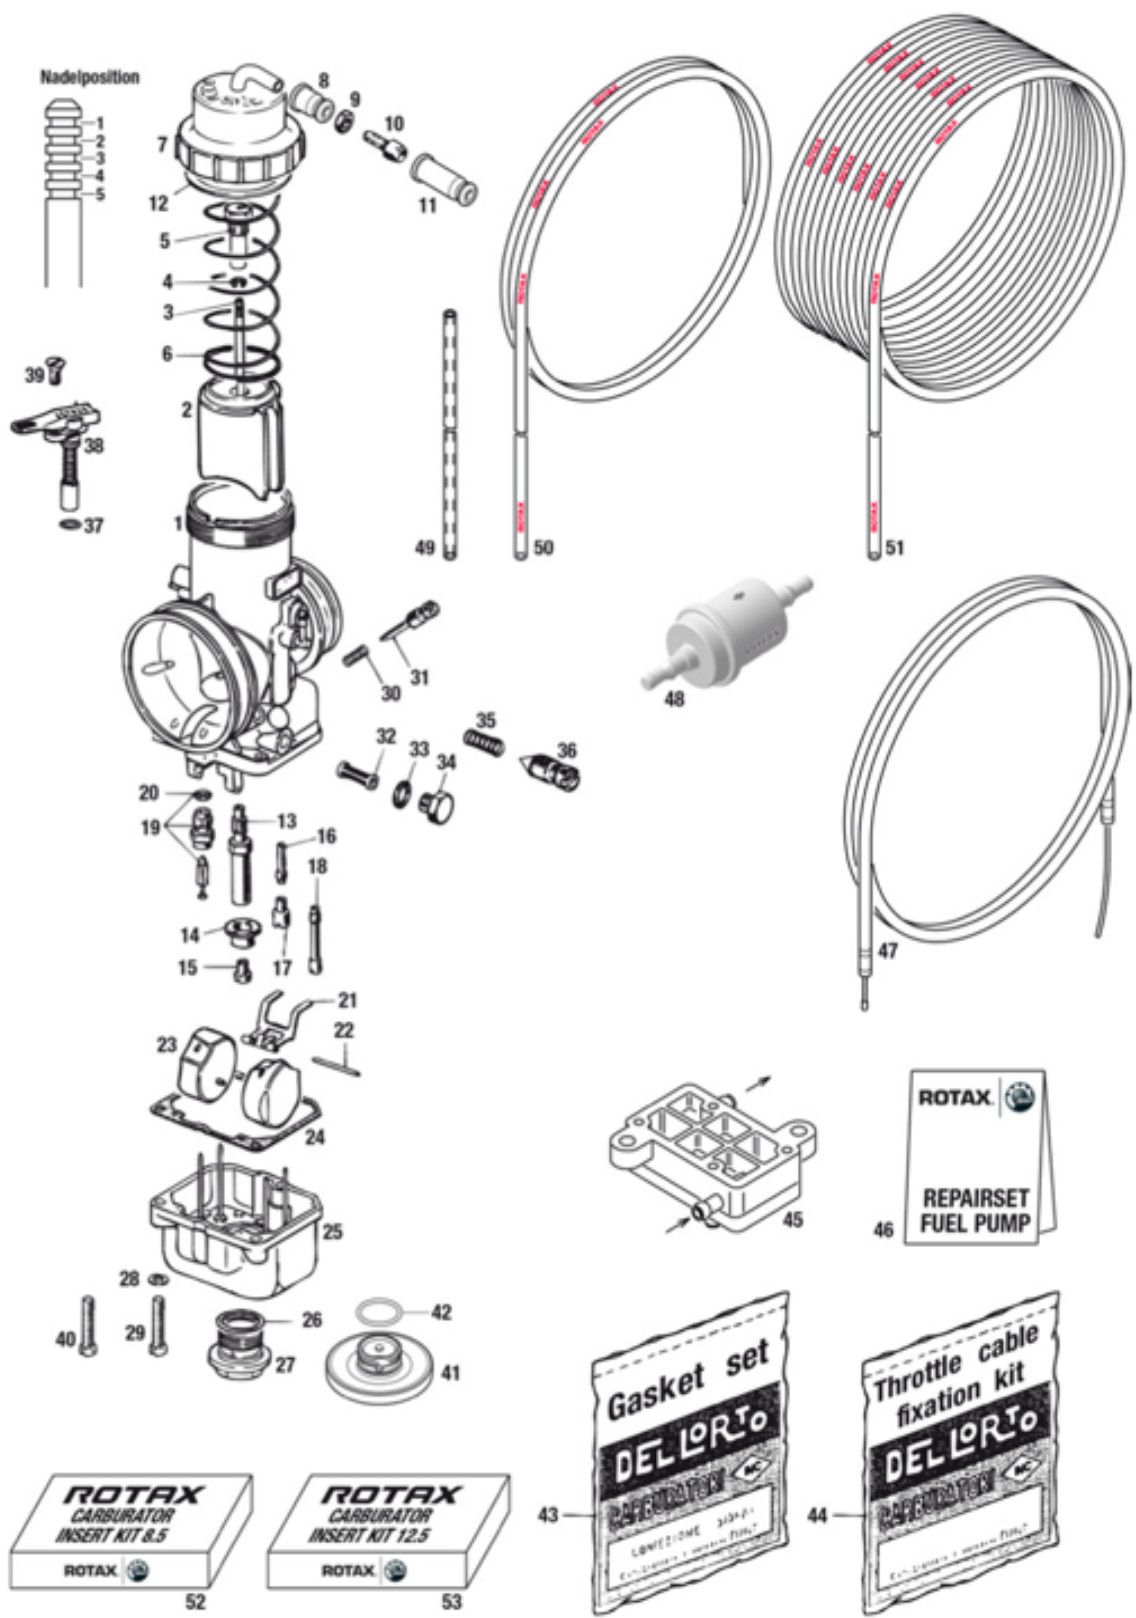

項目	料號	零售價
1	295062	14,500
2	262031	6,595
3	261192	521
4	245630	67
5	261270	580
6	239885	370
7	261427	1,114
8	xxx	-
9	xxx	-
10	xxx	-
11	xxx	-
12	xxx	-
13	262042	1,288
14	261550	198
15	281470	1,090
15	281471	1,090
15	281472	1,090
15	281473	911
15	281474	911
15	281479	1,914
15	282990	1,914
15	282991	2,776
16	281885	1,048
17	281882	1,048
18	261895	270
19	261881	1,448
19	261880	1,448
20	xxx	-
21	261290	811
22	229271	212
23	268032	671
23	268031	671
23	268030	671

項目	料號	零售價
24	xxx	-
25	xxx	-
26	xxx	-
27	261373	368
28	845312	23
29	262020	58
30	268044	289
30	xxx	-
31	xxx	-
32	268042	708
32	xxx	-
33	xxx	-
34	xxx	-
35	xxx	-
36	xxx	-
37	xxx	-
38	261915	1,700
39	240505	187
40	240184	184
41	261030	1,148
42	230890	72
43	293834	806
44	268040	483
45	994483	2,367
46	296165	833
47	297122	567
48	274161	363
49	260260	187
50	974562	784
51	570910	13,093
52	281822	4,678
53	281820	4,678