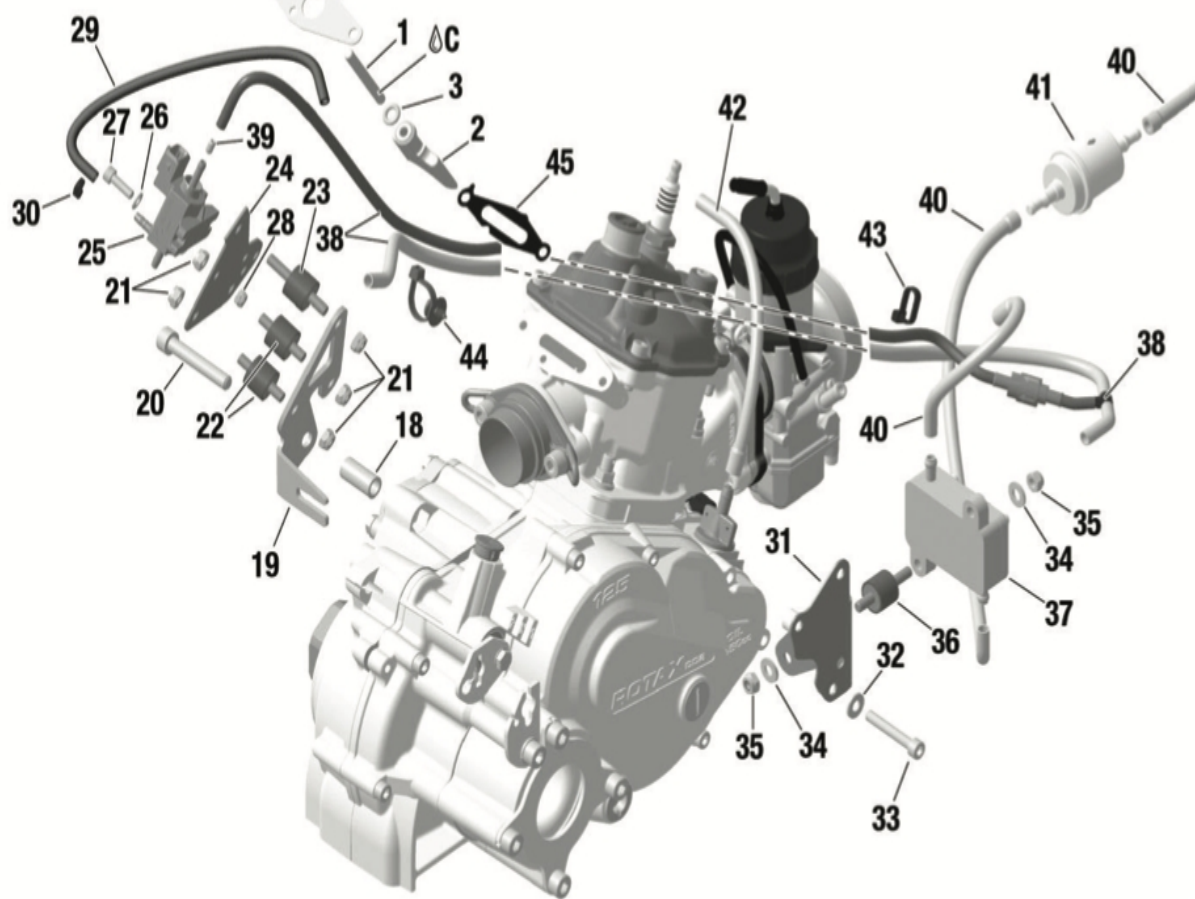

C .... LOCTITE 648