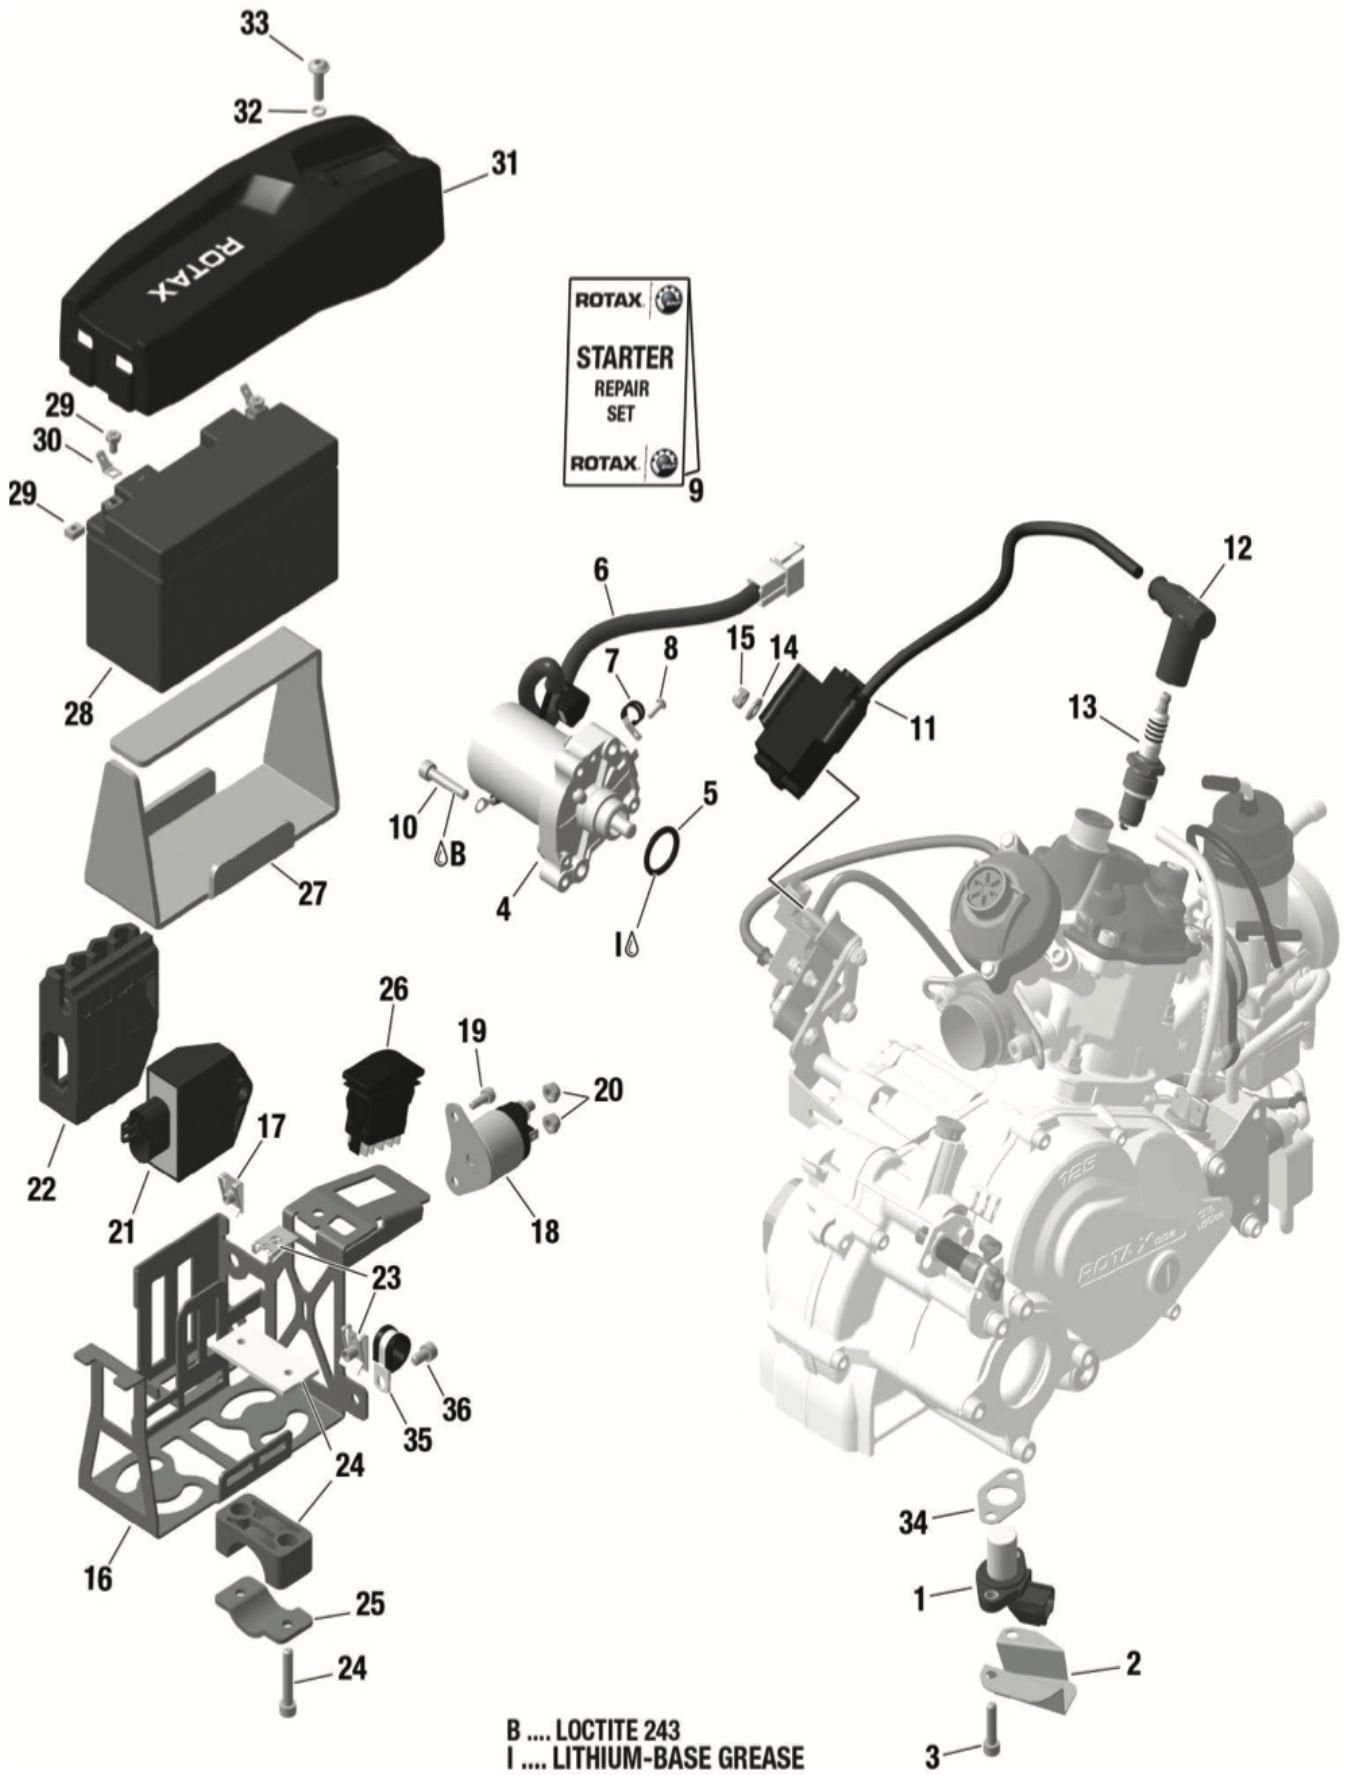

項目	料號	零售價
1	265560	3,076
2	251531	706
3	840866	23
4	294805	8,905
5	xxx	-
6	265532	729
7	651940	132
8	xxx	-
9	281262	901
10	840888	24
11	666825	-
11	666826	4,100
12	866707	-
12	866708	-
13	298102	1,019
13	298103	1,019
14	244211	9
15	842041	19
16	251129	2,492
17	842680	71
18	992819	1,974
19	640542	21
20	842041	19
21	666816	7,500
22	201900	677
23	242141	71
24	251254	651
25	251360	160
26	264854	1,807
27	660767	1,062
28	265516	5,634
29	481380	179
30	864950	17
31	201602	1,494
32	831929	40
33	440761	42
34	431500	79
35	851492	151
36	241081	17