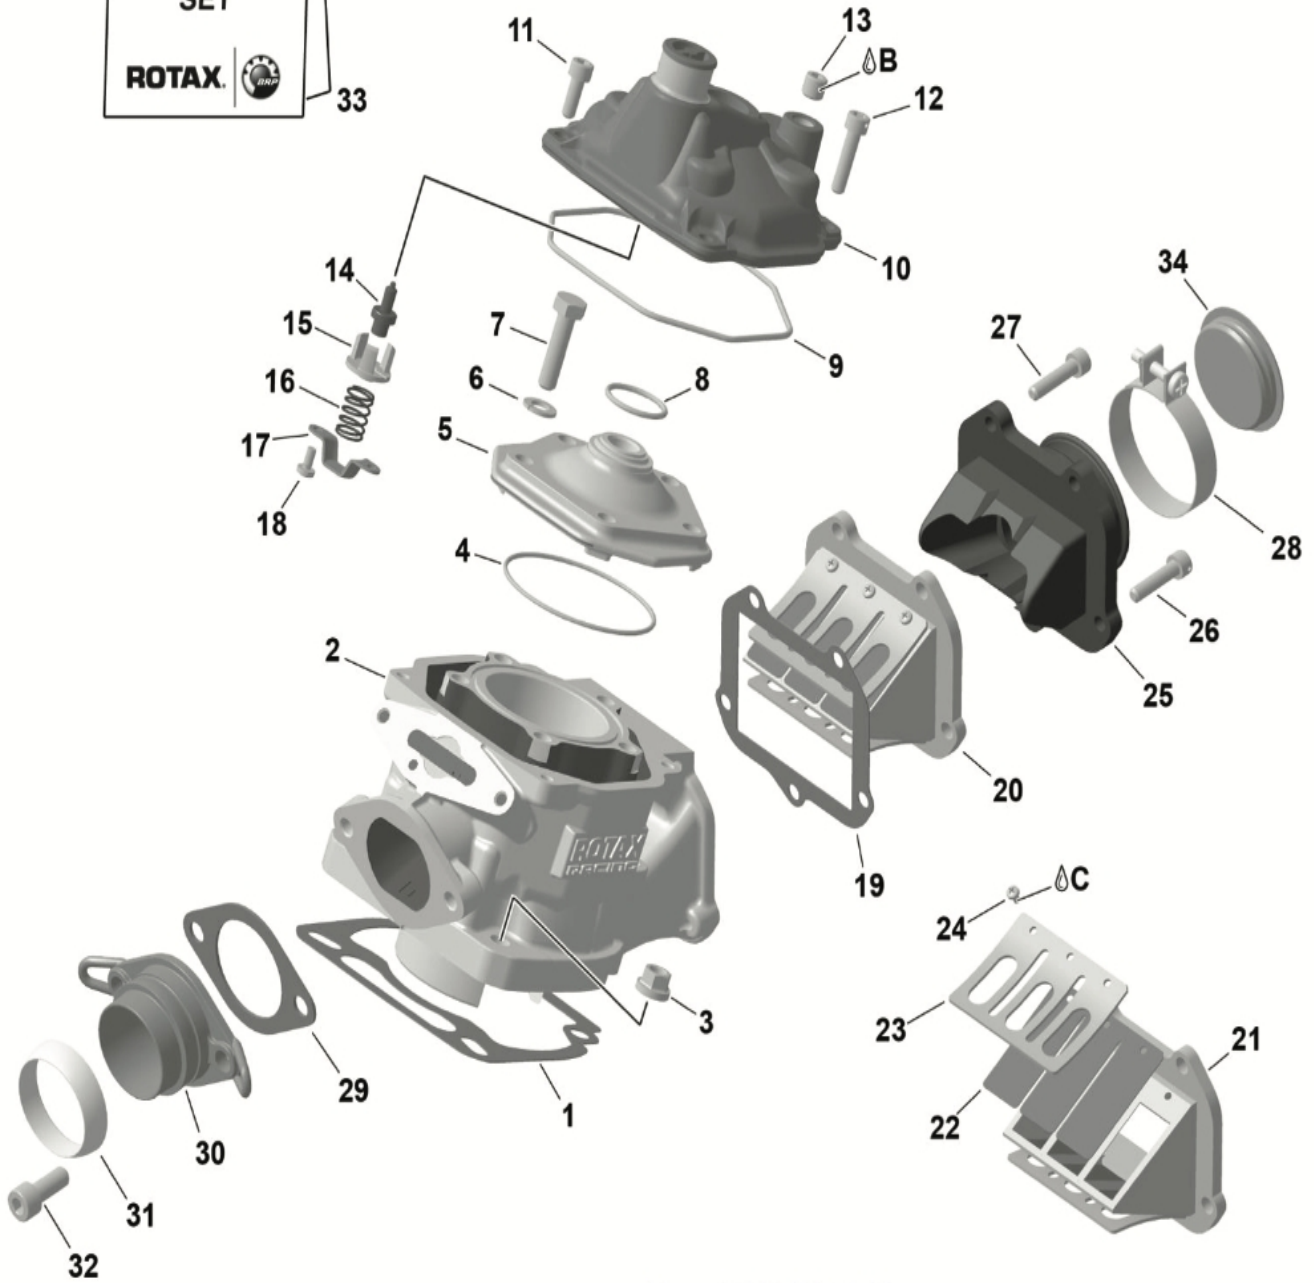

ROTAX®

ILLUSTRATED PARTS CATALOGUE

125 DD2 MAX EVO

ROTAX 

**ENGINE
GASKET
SET**

ROTAX 

35-37
(OILSEALS NOT INCLUDED)

- B LOCTITE 243
- C LOCTITE 648
- E LOCTITE ANTI SEIZE 15378
- I LITHIUM-BASE GREASE
- O ENGINE OIL
- W ... KLUEBER ISOFLEX TOPAS Nb52

B LOCTITE 243
C LOCTITE 648

項目	料號	零售價
1	650483	178
1	650482	178
1	650481	178
1	650480	178
1	431337	178
2	613932	-
2	613934	22,500
3	242707	166
4	250160	180
5	223386	4,249
6	945832	6
7	940487	42
8	430782	132
9	250280	169
10	613104	4,208
11	241237	31
12	641361	142
13	641323	132
14	222125	623
15	222175	262
16	239950	146
17	222202	260
18	240196	54
19	250523	202
20	224389	2,166
20	224380	3,937
21	xxx	-
22	224431	609
23	xxx	-
24	240351	5
24	241035	12
25	267411	2,769
26	641361	142
27	840866	23
28	251850	140
29	250271	180
30	273190	1,256
31	450360	624
32	240072	24
33	296161	1,742
34	860891	70

C LOCTITE 648

項目	料號	零售價
1	441358	275
2	253725	1,455
2	253721	1,522
3	230261	95
4	250232	155
5	253385	2,617
6	845020	6
7	840866	23
8	930500	225
9	838255	86
10	260723	747
11	854440	779
12	939281	148
13	239952	193
14	911559	822
15	241271	40
16	430220	40
17	241220	419
18	247980	310
19	651067	813
20	841567	23
21	842041	19

1

2

3

4

5

6

7

8